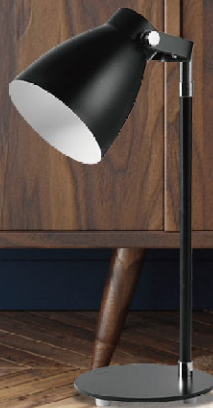

- 🏠 Stylish appearance
- ⚡ 100-240V
- 🏠 Lamp holders optional
- 🎨 red/ white/ black

DEA5155

DEA5146

DEA5145

DEA5151

DEA5148

DEA5149

DEA5150